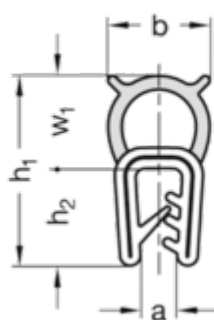

Varenummer: 202180EPDM205A20

Beskrivelse: E+G tætningsliste GN 2180-EPDM-20,5-A-20

Mål

Type A

a	= 1 - 3.5	Vægt i (g)	= 2800
b	= 11	w1	= 10
h1	= 20.5	w2 up to 50% deformation	= 7
h2	= 10.5		
l (Meter)	= 20		
r1	= 90		
r2	= 50		
r3	= 30		